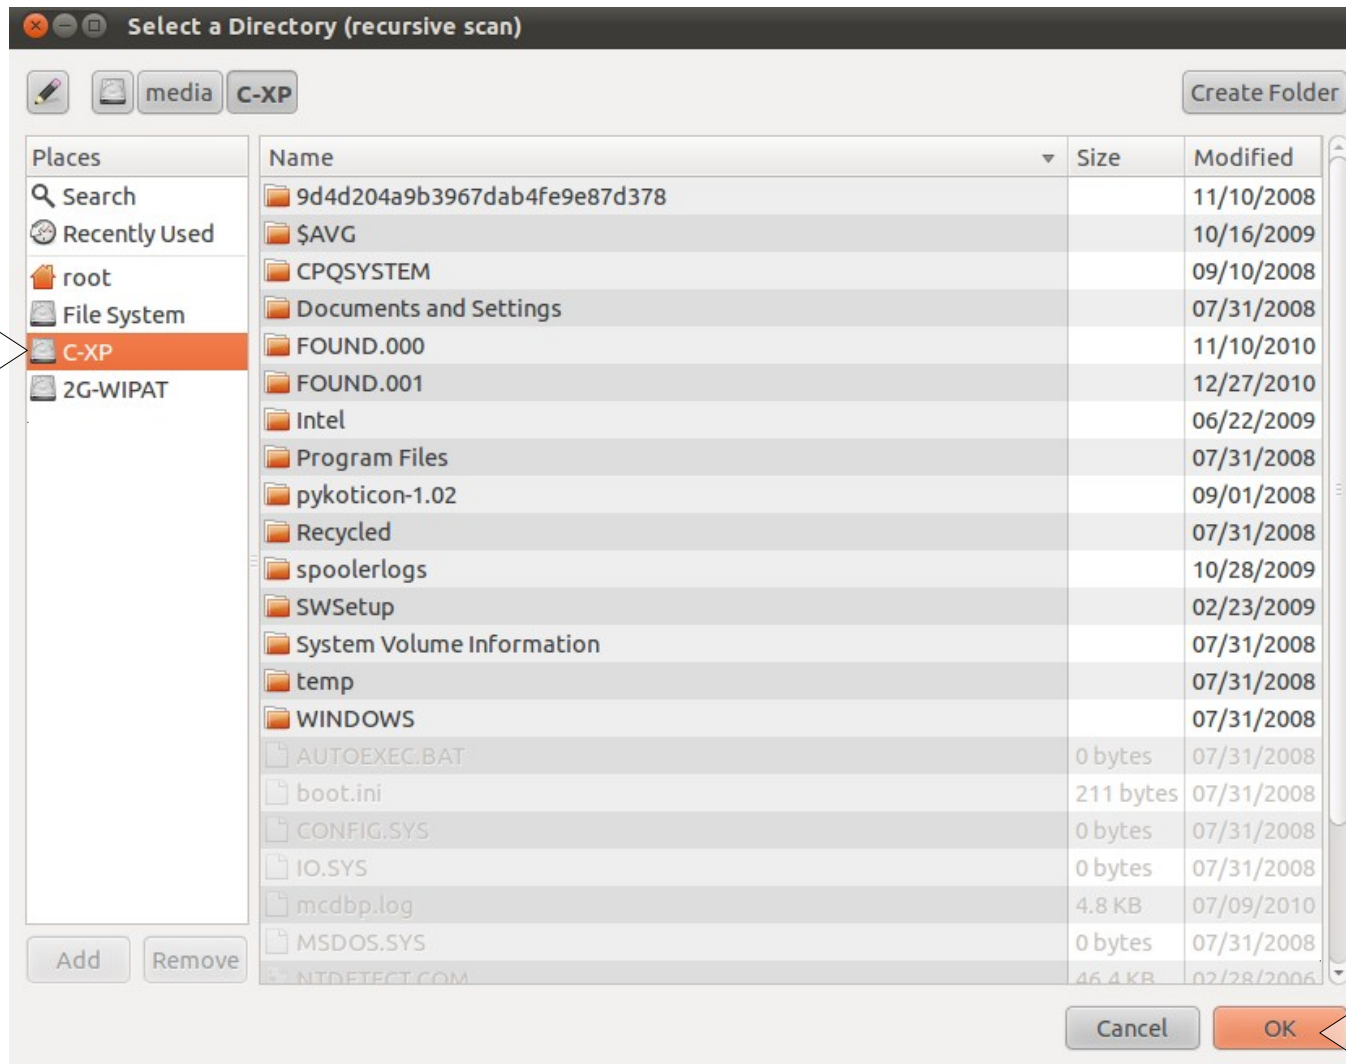

ได้หน้าต่าง ClamTK Virus Scanner  
หากมีการต่ออินเทอร์เน็ต  
ให้ปรับปรุง virus database ก่อน  
เลือก Help → Check for updates

มหาวิทยาลัยสงขลานครินทร์ Prince of Songkla University

ได้นหน้าต่าง Updates  
ให้เลือก Signature updates  
ไม่ต้องเลือก GUI updates  
แล้วคลิกปุ่ม Check for updates

มหาวิทยาลัยสงขลานครินทร์ Prince of Songkla University

รอน Signature updates  
แสดงผลว่า Signatures are current  
ให้คลิกปุ่ม Close เพื่อกลับออกมาทำงานอื่นต่อไป

# ที่หน้าต่าง ClamTk Virus Scanner ให้คลิกเลือกปุ่ม Directory

มหาวิทยาลัยสงขลานครินทร์ Prince of Songkla University

ได้นหน้าต่าง Select a Directory (recursive scan)  
ให้คลิกเลือก disk ที่ต้องการ แล้วคลิกปุ่ม OK