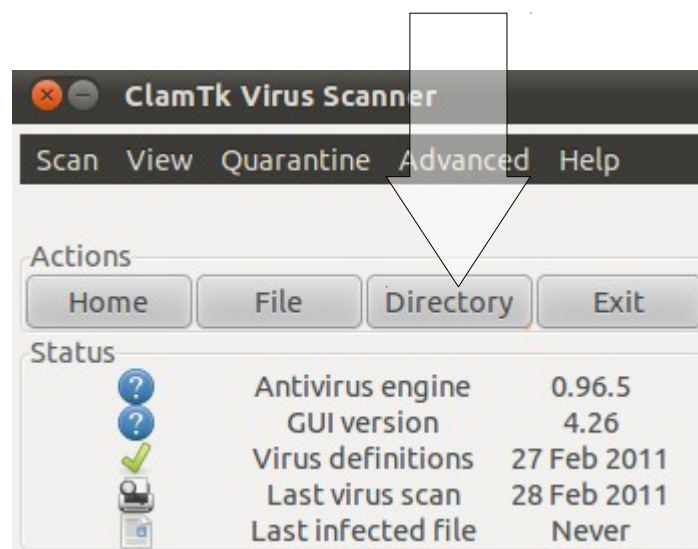

# ตรวจสอบดูว่าสามารถเปิด disk ที่ต้องการตรวจสอบได้จริงๆ

มหาวิทยาลัยสงขลานครินทร์ Prince of Songkla University

ที่หน้า desktop เอาเมาส์ไปชี้คลิกเลือก icon ว่า Clamav Virus Scanner แล้วกดแป้น Enter

มหาวิทยาลัยสงขลานครินทร์ Prince of Songkla University

ได้หน้าต่าง ClamTK Virus Scanner  
หากมีการต่ออินเทอร์เน็ต  
ให้ปรับปรุง virus database ก่อน  
เลือก Help → Check for updates

มหาวิทยาลัยสงขลานครินทร์ Prince of Songkla University

ได้นหน้าต่าง Updates  
ให้เลือก Signature updates  
ไม่ต้องเลือก GUI updates  
แล้วคลิกปุ่ม Check for updates

มหาวิทยาลัยสงขลานครินทร์ Prince of Songkla University

รอน Signature updates  
แสดงผลว่า Signatures are current  
ให้คลิกปุ่ม Close เพื่อกลับออกมาทำงานอื่นต่อไป

# ที่หน้าต่าง ClamTk Virus Scanner ให้คลิกเลือกปุ่ม Directory

มหาวิทยาลัยสงขลานครินทร์ Prince of Songkla University

ได้นหน้าต่าง Select a Directory (recursive scan)  
ให้คลิกเลือก disk ที่ต้องการ แล้วคลิกปุ่ม OK