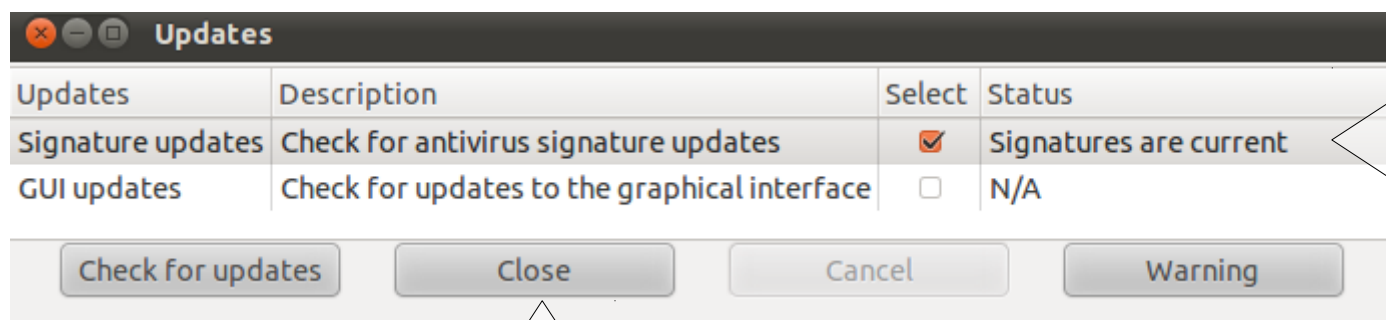

# ตรวจสอบดูว่าสามารถเปิด disk ที่ต้องการตรวจสอบได้จริงๆ

มหาวิทยาลัยสงขลานครินทร์ Prince of Songkla University

ที่หน้า desktop เอาเมาส์ไปชี้คลิกเลือก icon ว่า Clamav Virus Scanner แล้วกดแป้น Enter

มหาวิทยาลัยสงขลานครินทร์ Prince of Songkla University

ได้หน้าต่าง ClamTK Virus Scanner  
หากมีการต่ออินเทอร์เน็ต  
ให้ปรับปรุง virus database ก่อน  
เลือก Help → Check for updates

มหาวิทยาลัยสงขลานครินทร์ Prince of Songkla University

ได้นหน้าต่าง Updates  
ให้เลือก Signature updates  
ไม่ต้องเลือก GUI updates  
แล้วคลิกปุ่ม Check for updates

มหาวิทยาลัยสงขลานครินทร์ Prince of Songkla University

รอน Signature updates  
แสดงผลว่า Signatures are current  
ให้คลิกปุ่ม Close เพื่อกลับออกมาทำงานอื่นต่อไป