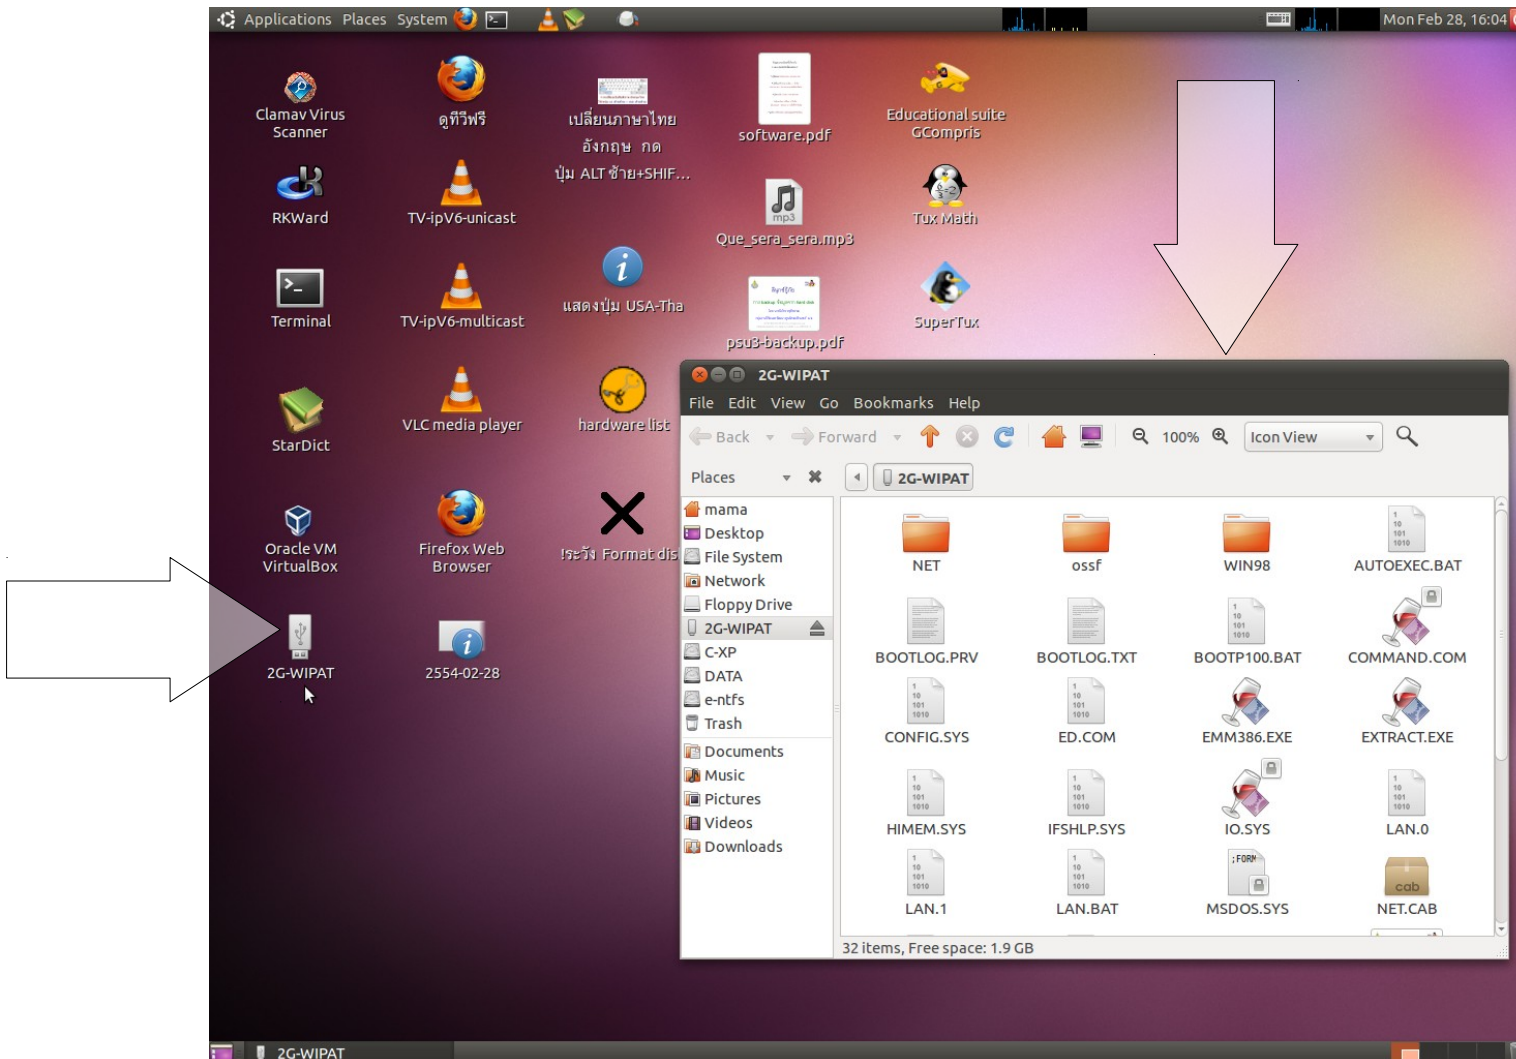

## การกำจัดไวรัสใน disk

โดยนายวิภัทร ศรีติพรหม

กลุ่มงานวิจัยและพัฒนา ศูนย์คอมพิวเตอร์ ม.อ.

มหาวิทยาลัยสงขลานครินทร์ Prince of Songkla University

# บูทด้วยแผ่น PSU-32 จนได้หน้า desktop ดังภาพ

มหาวิทยาลัยสงขลานครินทร์ Prince of Songkla University

# เสียบ USB disk (ถ้ามี) ได้ icon เป็น USB disk และได้หน้าต่างเพิ่ม ตัวอย่างนี้ชื่อ 2G-WIPAT

มหาวิทยาลัยสงขลานครินทร์ Prince of Songkla University