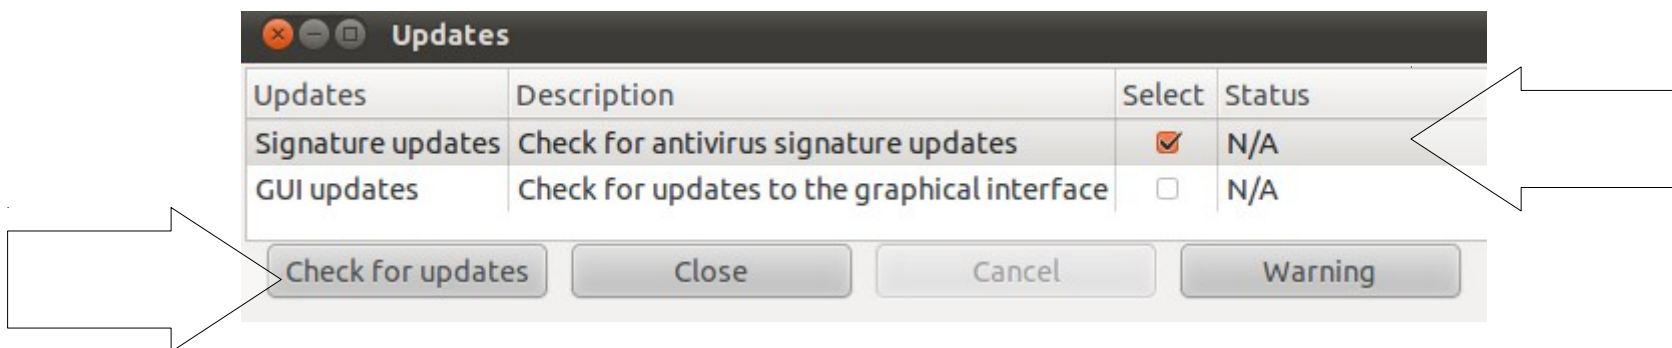

# เลือก Places แล้วเลื่อนลงไปเลือกหา disk ที่ต้องการ ตัวอย่างนี้คือ C-XP

มหาวิทยาลัยสงขลานครินทร์ Prince of Songkla University

# ตรวจสอบดูว่าสามารถเปิด disk ที่ต้องการตรวจสอบได้จริงๆ

มหาวิทยาลัยสงขลานครินทร์ Prince of Songkla University

ที่หน้า desktop เอาเมาส์ไปชี้คลิกเลือก icon ว่า Clamav Virus Scanner แล้วกดแป้น Enter

มหาวิทยาลัยสงขลานครินทร์ Prince of Songkla University

ได้หน้าต่าง ClamTK Virus Scanner  
หากมีการต่ออินเทอร์เน็ต  
ให้ปรับปรุง virus database ก่อน  
เลือก Help → Check for updates

มหาวิทยาลัยสงขลานครินทร์ Prince of Songkla University

ได้นหน้าต่าง Updates  
ให้เลือก Signature updates  
ไม่ต้องเลือก GUI updates  
แล้วคลิกปุ่ม Check for updates