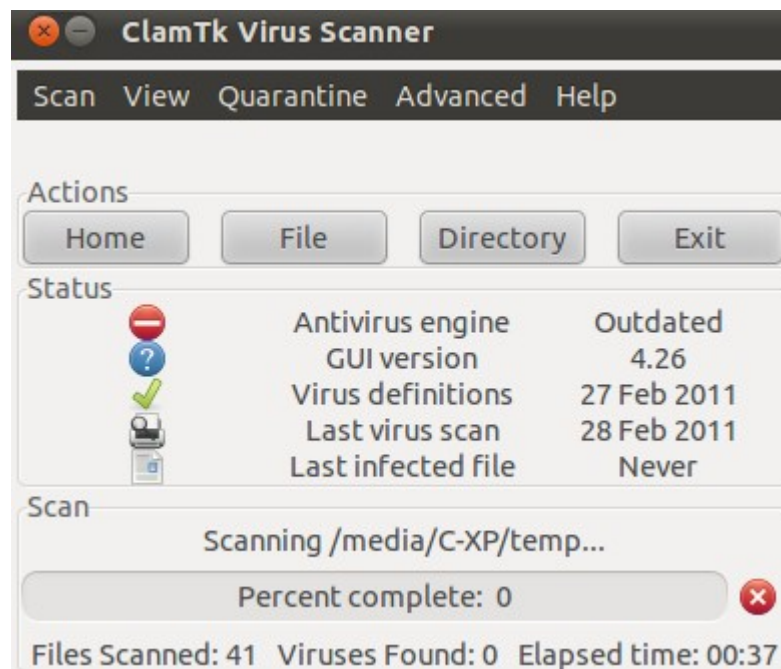

มหาวิทยาลัยสงขลานครินทร์ Prince of Songkla University

รอน Signature updates  
แสดงผลว่า Signatures are current  
ให้คลิกปุ่ม Close เพื่อกลับออกมาทำงานอื่นต่อไป

# ที่หน้าต่าง ClamTk Virus Scanner ให้คลิกเลือกปุ่ม Directory

มหาวิทยาลัยสงขลานครินทร์ Prince of Songkla University

ได้นหน้าต่าง Select a Directory (recursive scan)  
ให้คลิกเลือก disk ที่ต้องการ แล้วคลิกปุ่ม OK

# ได้น้ำต่าง ClamTK Virus Scanner ระบบจะเริ่มตรวจสอบไวรัสใน disk

มหาวิทยาลัยสงขลานครินทร์ Prince of Songkla University

เมื่อตรวจสอบเสร็จแล้ว  
จะได้หน้าต่างประมาณดังรูป  
ให้คลิกปุ่ม Exit เพื่อออกจากโปรแกรม