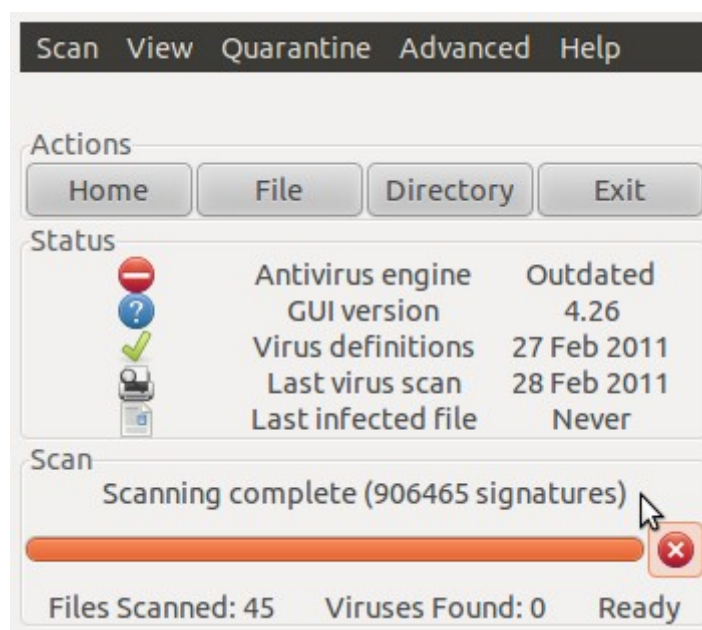

# ได้น้ำต่าง ClamTK Virus Scanner ระบบจะเริ่มตรวจสอบไวรัสใน disk

มหาวิทยาลัยสงขลานครินทร์ Prince of Songkla University

เมื่อตรวจสอบเสร็จแล้ว  
จะได้หน้าต่างประมาณดังรูป  
ให้คลิกปุ่ม Exit เพื่อออกจากโปรแกรม

มหาวิทยาลัยสงขลานครินทร์ Prince of Songkla University

เมื่อตรวจสอบเสร็จแล้ว  
จะได้หน้าต่างประมาณดังรูป  
ให้คลิกปุ่ม Exit เพื่อออกจากโปรแกรม

มหาวิทยาลัยสงขลานครินทร์ Prince of Songkla University